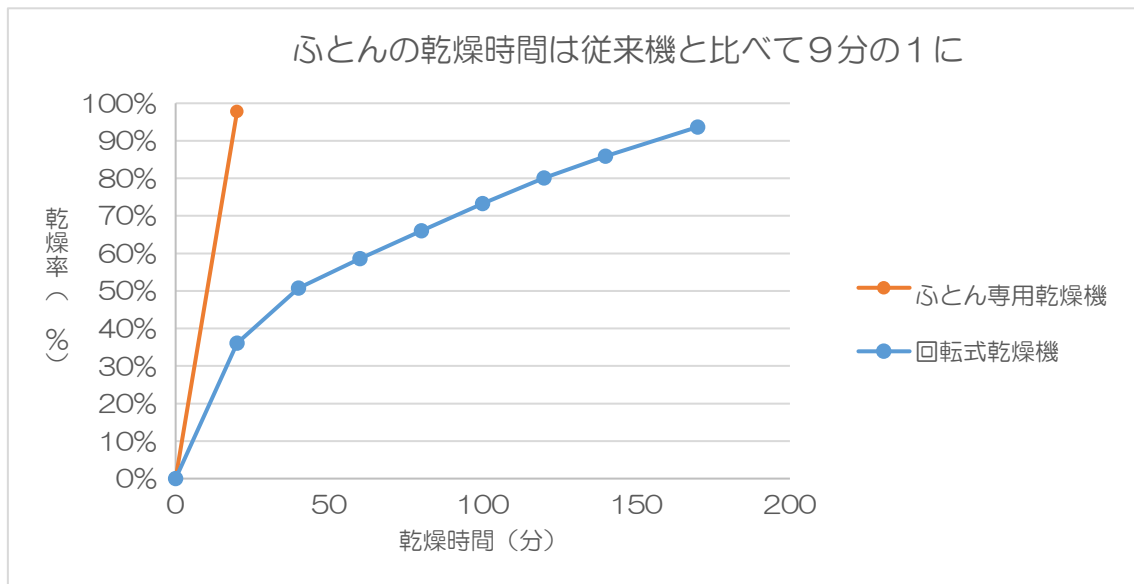

TOSEIでは、こうした需要に応えるため、この度従来のコインランドリーにふとんの丸洗いコースを設定するとともに専用の乾燥機をリリース致しました。

新発売した敷ふとん専用ガス乾燥機 FDG-100C

新発売のふとん専用のガス乾燥機は、山型の台車にふとんをかけるだけで、従来は2時間以上かかっていた洗濯・脱水後の乾燥を最短20分に短縮できます*2。高温の空気を乾燥機内に充満させるだけでなく、山型の台車に吸い込む際にふとんを通過させるため、従来のドラム型乾燥機と比べると大幅に乾燥時間を短縮させることができ、花粉やPM2.5などで屋外に洗濯ものを干しにくい季節でも、快適な睡眠を維持することが可能になります。