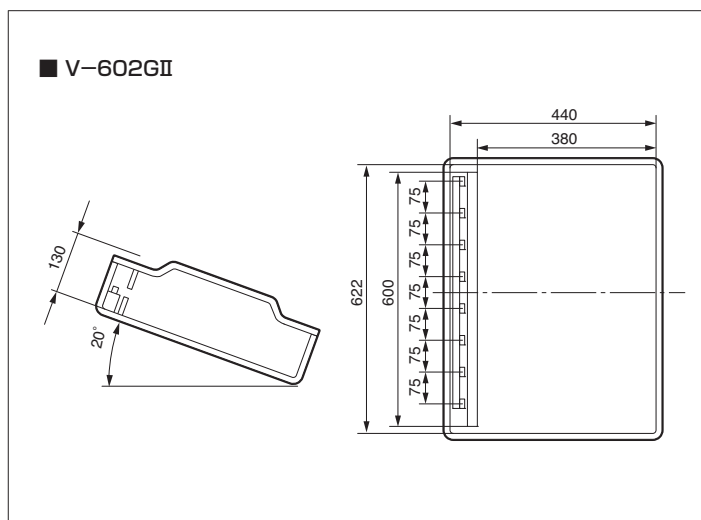

チャンバー寸法図

JQA-QMA14377
JQA-EM4216
W008J0032

株式会社TOSEI 本社工場は
ISO9001 ISO14001 OHSAS18001の
認証を取得しています。

▲安全にお使いいただくために……

- ①ご使用前に、取扱説明書を良くお読みの上、正しくお使いください。
- ②使用環境条件 温度5～35℃ 湿度30～80%
- ③配線工事は、電気工事で資格者の施工が義務づけられています。
  D種接地工事(接地抵抗100Ω以下)を必ず施工してください。
- ④屋外で風雨にさらされる場所には設置しないでください。
  機械が故障したり、感電や漏電による火災の恐れがあります。

食品を包装後は冷蔵10℃以下で、保存・管理してください。

※Gはガス封入装置付。ガスボンベのホース、コンセント等は各機種により異なります。
※本カタログ中の製品写真は、印刷の都合上、実際の色とは若干異なることがあります。
※掲載製品のデザインおよび仕様は、改良のため予告なく変更する場合があります。

株式会社 TOSEI

本社・工場 〒410-2325 静岡県伊豆の国市中島244 TEL 0558-76-2383 FAX 0558-76-0934
東京支社 〒141-8664 東京都品川区東五反田2-17-2 TEL 03-6422-7290(代) FAX 03-6422-7289
中部支店 〒465-0035 愛知県名古屋市中区東区豊が丘58 TEL 052-772-3988(代) FAX 052-772-3938
関西支店 〒564-0051 大阪府吹田市豊津町30-28 TEL 06-6338-9601(代) FAX 06-6338-9602
九州支店 〒812-0007 福岡県福岡市博多区東比恵2-11-33 TEL 092-482-6613(代) FAX 092-482-9631
東北営業所・信州営業所・静岡営業所・広島営業所・鹿児島営業所

●ホームページのアドレス <http://www.tosei-corporation.co.jp/>
●Eメールのアドレス MAIL-TOSEI@toshibatec.co.jp

●ご用命は下記の販売店へ