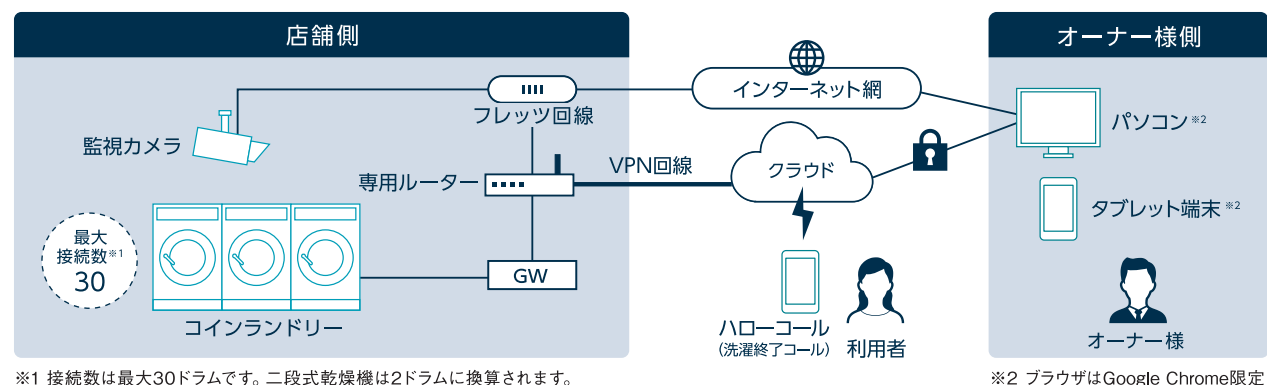

ランドリー経営も時代に合わせたサポートを。

TOSEIクラウド（店舗管理サポートシステム）

パソコンや携帯端末で、リアルタイムに確認・管理

売上分析 売上状況を集約してダッシュボードにリアルタイム表示。店舗ごと、機器ごとの実績や履歴も簡単にチェックできます。	機器管理 料金やコース設定の変更が可能。万が一のトラブル時には遠隔対応も可能です。
店舗管理 オーナー、コールセンター、集金業者など、アカウントごとに閲覧範囲を制限できるので、セキュリティ面でも安心です。	利用者向けサービス リアルタイムで利用者向けに空き情報や残り時間のデータベースを提供。オーナー様のWebサイト等に空き情報を掲載可能。

※1 接続数は最大30ドラムです。二段式乾燥機は2ドラムに換算されます。

※2 ブラウザはGoogle Chrome限定

Laundry DX（専用アプリ）

近日発売

アプリで洗濯操作から決済までタッチレス&キャッシュレス

アプリは本サービスをご契約いただいているオーナー様の店舗内で、QRコードなどから読み取り、ご利用者のスマートフォンなどにインストールしていただきご利用いただけます。

ポイント付与とCRM機能で経営をサポート