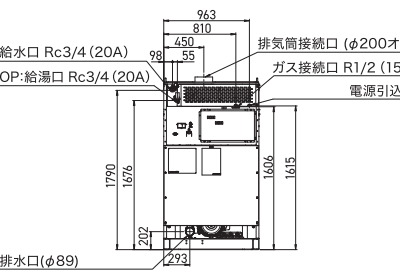

※1 奥行は取っ手部分を除いた寸法です。 ※2 都市ガス(12A)のガス消費量に関しては、別途お問い合わせください。

ドアカラー 4タイプに 選択可能

外形寸法

SF-155C

SF-275C

SF-355C

※業界シェア42%：2021年 自社調べ

「洗剤を使用しないコインランドリー」の実現に向けて 環境負荷の少ない排水でSDGsに貢献