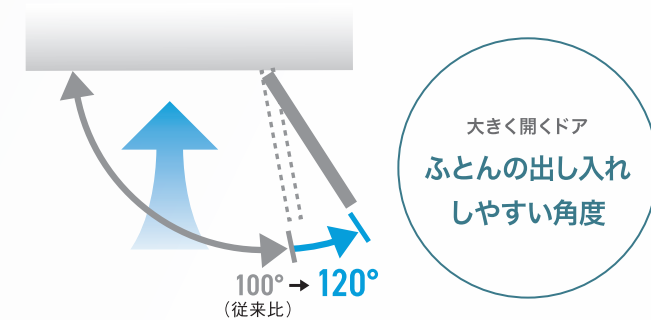

新しい時代に求められる 洗濯乾燥機へ――。

業界初 特許出願中

触れずに操作できる「タッチレスパネル」

CONTROL PANEL

直接タッチしなくても指を近づけるだけでコーススイッチが反応、接触レスで操作が可能です。
衣類除菌撃退温度ランプなどの併用で機器と衣類の清潔感に安心感を与えます。

待機中
全てのコースが表示されている

コース選択中
手をかざすと選択したコース以外が薄くなる

運転中
選択したコースのみ表示される

業界初

※SF-155Cは4コースになります。

店舗のターゲットに合わせて「5コース設定」

CONTROL PANEL

例：敷きふとん洗いに特化した「敷ふとんコース」など、お好みのコース設定にカスタマイズが可能です。

※写真はLサイズのオリジナルコースです。

ZEROモデル

コインレス、キャッシュレス対応

※ZEROモデルは特注にて機能を追加いただけます。

業界初

デジタル表示部分もバージョンアップ

CONTROL PANEL

デジタル表示部の「料金と時間」は遠隔で変更可能。

機器選択時に目立つフリッカーランプを採用

CONTROL PANEL

集中精算機使用時、該当機器をお客様に知らせる目印ランプが作動します。

- 待機時 消灯しています
- 選択時 点滅します
- 運転中 点灯します

待機時

運転中

業界初

特許出願中

オリジナルデザイン可能な「抗ウイルス加工取っ手」

LAUNDRY DRUM

機器のドア取っ手のカスタマイズが可能です。他店との差別化やプレミアム感がアップします。また取っ手は抗ウイルス加工が施されており、衛生面でも安心です。

コインランドリー利用者のニーズに合わせた「新構造設計」

LAUNDRY DRUM

ふとん等の大物を出し入れしやすい大型ドア

洗濯物投入口のサイズが従来比105%アップ。さらにドアの開閉角度も広がり布団などの大物投入が容易になりました。

洗濯物投入口サイズ
従来機より
105%アップ
※SF-275C/355C

洗濯カゴに入れやすいドアの高さ

ドアの下にカートが入るので、終了後の洗濯物をカゴにらくらく移動できます。

機械の幅はそのまま、洗濯乾燥容量アップ

機器設計を見直し、内容量アップを実現しました。

SF-155C
洗濯乾燥
15kg
現行機種より
3kg アップ

SF-275C
洗濯乾燥
27kg
現行機種より
5kg アップ

SF-355C
洗濯乾燥
35kg
現行機種より
3kg アップ

大きく開くドア
ふとんの出し入れ
しやすい角度

衣類に合わせて乾燥温度を切替え

LAUNDRY DRUM

デリケート衣類など、洗濯表示に合わせて温度が変更できます。

＜3段階の温度調節＞