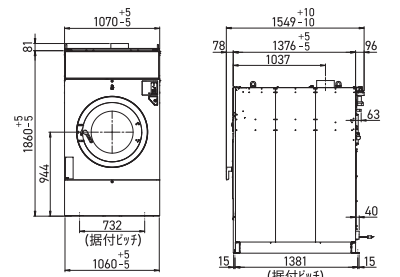

※1 奥行は取っ手部分を除いた寸法です。 ※2 都市ガス(12A)のガス消費量に関しては、別途お問い合わせください。

ドアカラー 4タイプに 選択可能

外形寸法

SF-155C

SF-275C

SF-355C

※業界シェア42%：2021年 自社調べ

「洗剤を使用しないコインランドリー」の実現に向けて 環境負荷の少ない排水でSDGsに貢献