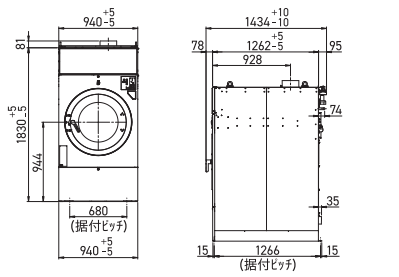

※1 奥行は取っ手部分を除いた寸法です。 ※2 都市ガス(12A)のガス消費量に関しては、別途お問い合わせください。

ドアカラー 4タイプに 選択可能

外形寸法

SF-155C

SF-275C

SF-355C

※業界シェア42%：2021年 自社調べ

「洗剤を使用しないコインランドリー」の実現に向けて 環境負荷の少ない排水でSDGsに貢献