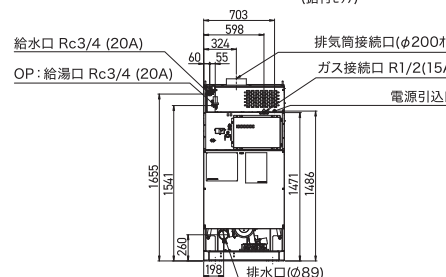

※1 奥行は取っ手部分を除いた寸法です。 ※2 都市ガス(12A)のガス消費量に関しては、別途お問い合わせください。

ドアカラー 4タイプに 選択可能

外形寸法

SF-155C

SF-275C

SF-355C

※業界シェア42%：2021年 自社調べ

「洗剤を使用しないコインランドリー」の実現に向けて 環境負荷の少ない排水でSDGsに貢献