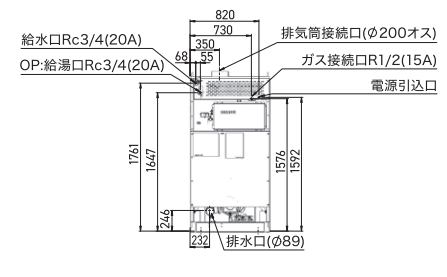

※1 奥行は取っ手部分を除いた寸法です。 ※2 都市ガス(12A)のガス消費量に関しては、別途お問い合わせください。

ドアカラー 4タイプに 選択可能

外形寸法

SF-155C

SF-275C

SF-355C

※業界シェア42%：2021年 自社調べ

「洗剤を使用しないコインランドリー」の実現に向けて 環境負荷の少ない排水でSDGsに貢献