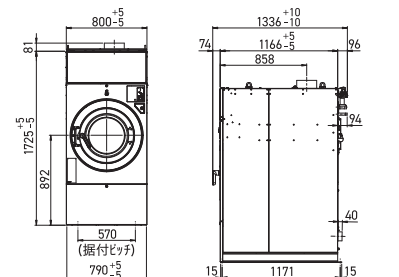

外形寸法

SF-155C