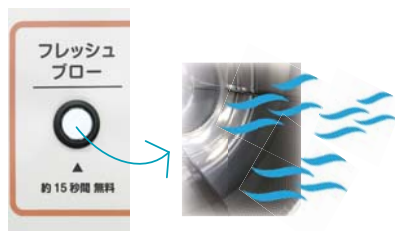

**運転終了後、ドラム内に「ナノイー」を放出**

- 「ナノイー」技術によって、
- ・付着したニオイを脱臭\*1
  - ・菌\*2・カビ菌\*3・花粉\*4・ウイルス\*5を抑制

- ★1：23 m<sup>3</sup>の試験空間での2時間後の効果であり、実使用空間での効果ではありません。
- ★2：23 m<sup>3</sup>の試験空間での8時間後の効果であり、実使用空間での効果ではありません。
- ★3：23 m<sup>3</sup>の試験空間での8時間後の効果であり、実使用空間での効果ではありません。
- ★4：23 m<sup>3</sup>の試験空間での8時間後の効果であり、実使用空間での効果ではありません。
- ★5：25 m<sup>3</sup>の試験空間での8時間後の効果であり、実使用空間での効果ではありません。

※1【試験依頼先】パナソニック(株)プロダクト解析センター【試験方法】23 m<sup>3</sup>の試験室内で6段階臭気強度表示法による検証【抑制の方法】「ナノイー」を放出【対象】付着したタバコ臭【試験結果】2時間で臭気強度1.2低減 BAA33-130125-D01 ※2【試験依頼先】(一財)日本食品分析センター【試験方法】23 m<sup>3</sup>の試験室内で布に付着させた菌数を測定【抑制の方法】「ナノイー」を放出【対象】付着した1種類の菌【試験結果】8時間で99%以上抑制 第13044083003-01号 ※3【試験依頼先】(一財)日本食品分析センター【試験方法】23 m<sup>3</sup>の試験室内で布に付着させたカビ菌を確認【抑制の方法】「ナノイー」を放出【対象】付着したカビ菌(スカタビ)【試験結果】8時間で効果確認 第13044083002-01号 ※4【試験依頼先】パナソニック(株)プロダクト解析センター【試験方法】23 m<sup>3</sup>の試験室内で布に付着させたアレル物質をELISA法で測定【抑制の方法】「ナノイー」を放出【対象】付着した花粉のアレル物質【試験結果】8時間で88%以上抑制 BAA33-130402-F01 ※5【試験依頼先】(一財)日本食品分析センター【試験方法】25 m<sup>3</sup>の試験室内でブランク法で測定【抑制の方法】「ナノイー」を放出【対象】付着した1種類のウイルス【試験結果】8時間で99%以上抑制 第13001265005-01号  
※「nanoe」、「ナノイー」および「nanoe」マークは、パナソニック株式会社の商標です。

**更なる便利な機能が満載**

**フレッシュブロー**

ドラム内に残っているホコリや髪の毛などを外気からの強力な風で吹き飛ばします。(運転：15秒)

**温度調整3段階**

乾かす物に合わせて温度変更が可能。  
デリケートな衣類の痛みを抑えたり、毛布や綿素材の衣類の過剰な乾燥を抑え、用途に応じてふんわり仕上げます。

**大型分数デジタル表示**

TOSネットシステムとの連動により、シールを貼らずに分数変更が可能。オープンセールやキャンペーンなど、柔軟に対応します。