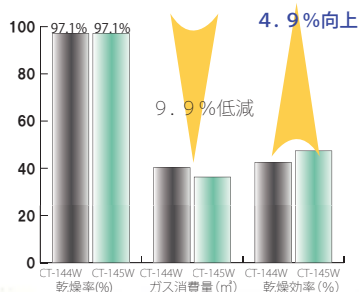

コインランドリー専用ガス乾燥機

**CT-145G/255G/145W**

型式：CT-145G (3相) /CT-145G1 (単相)  
CT-255G (3相)

型式：CT-145W (3相) /CT-145W1 (単相)

**ガス消費量低減**

(※当社比  
効果は、外気温、湿度等の環境条件並びに負荷条件、乾燥率により大きく左右されます)

**ガス消費量を5～10%削減**

ドラム構造の見直しにより、  
乾燥効率が向上。  
ガス消費量が低減しました。